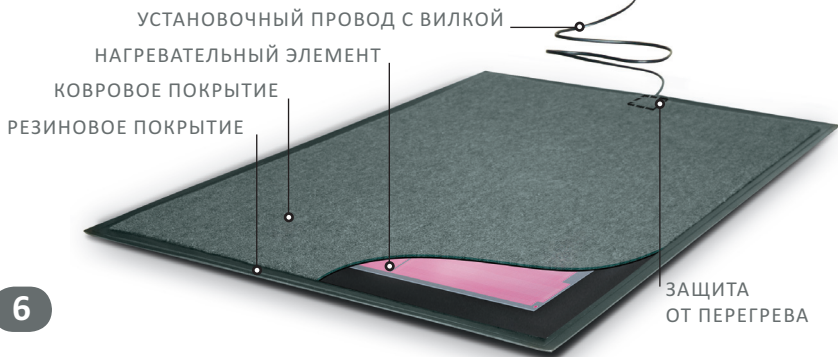

Греющая часть состоит из резинового и коврового покрытия, между которыми расположен тонкий нагревательный элемент, обеспечивающий равномерный и быстрый нагрев.

Коврик имеет встроенную систему защиты от перегрева.